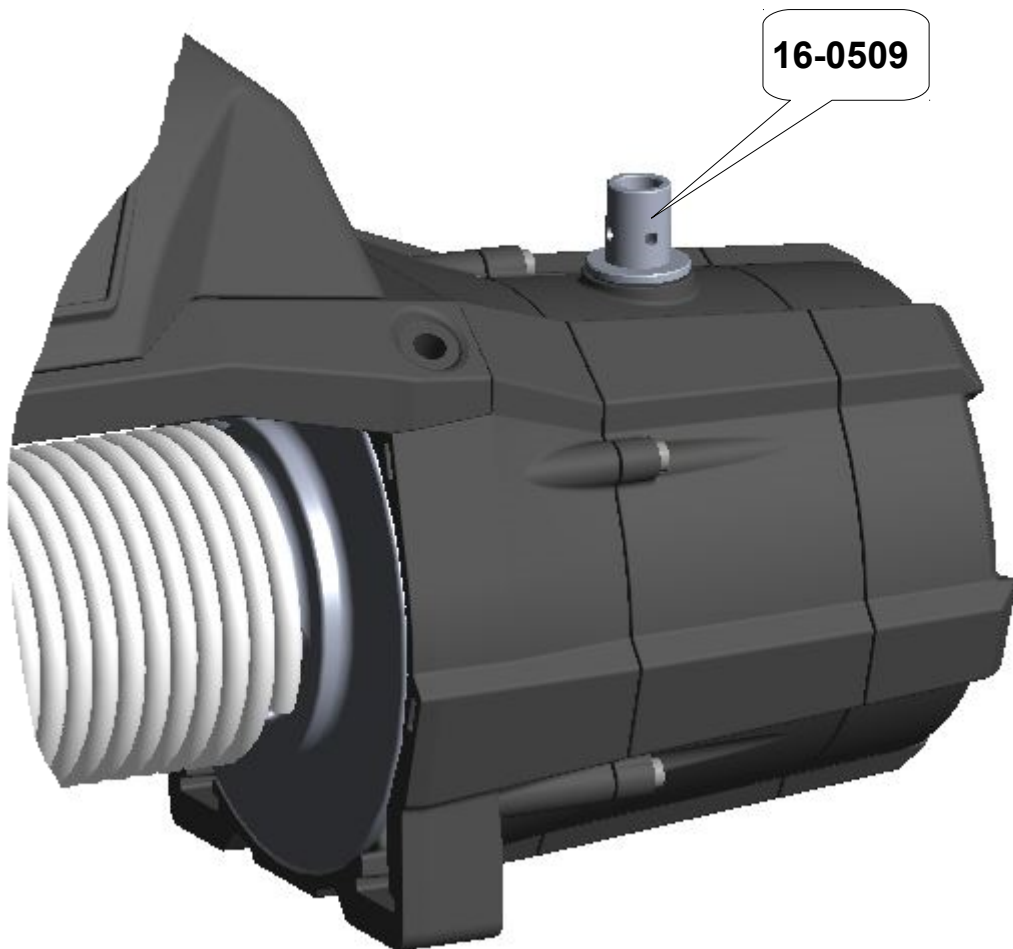

**Anbauanleitung: Hebel für Freilaufhebelverlängerung -
Zeon Seilwinden**
(Zeon 8, Zeon 10, Zeon 12)

AL: 2111-00

Best.Nr.: 16-0509

Original Dichtung