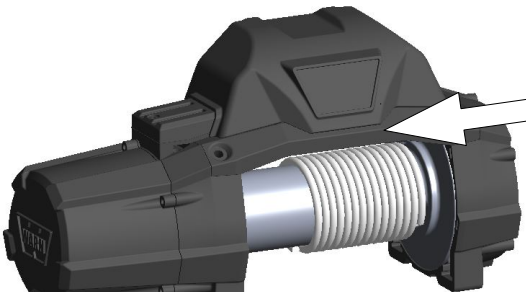

**Anbauanleitung: Hebel für Freilaufhebelverlängerung -
Zeon Seilwinden**
(Zeon 8, Zeon 10, Zeon 12)

AL: 2111-00

Best.Nr.: 16-0509

Original Dichtung