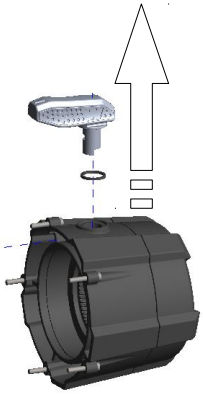

**Anbauanleitung: Hebel für Freilaufhebelverlängerung -
Zeon Seilwinden**
(Zeon 8, Zeon 10, Zeon 12)

AL: 2111-00

Best.Nr.: 16-0509

Original Dichtung